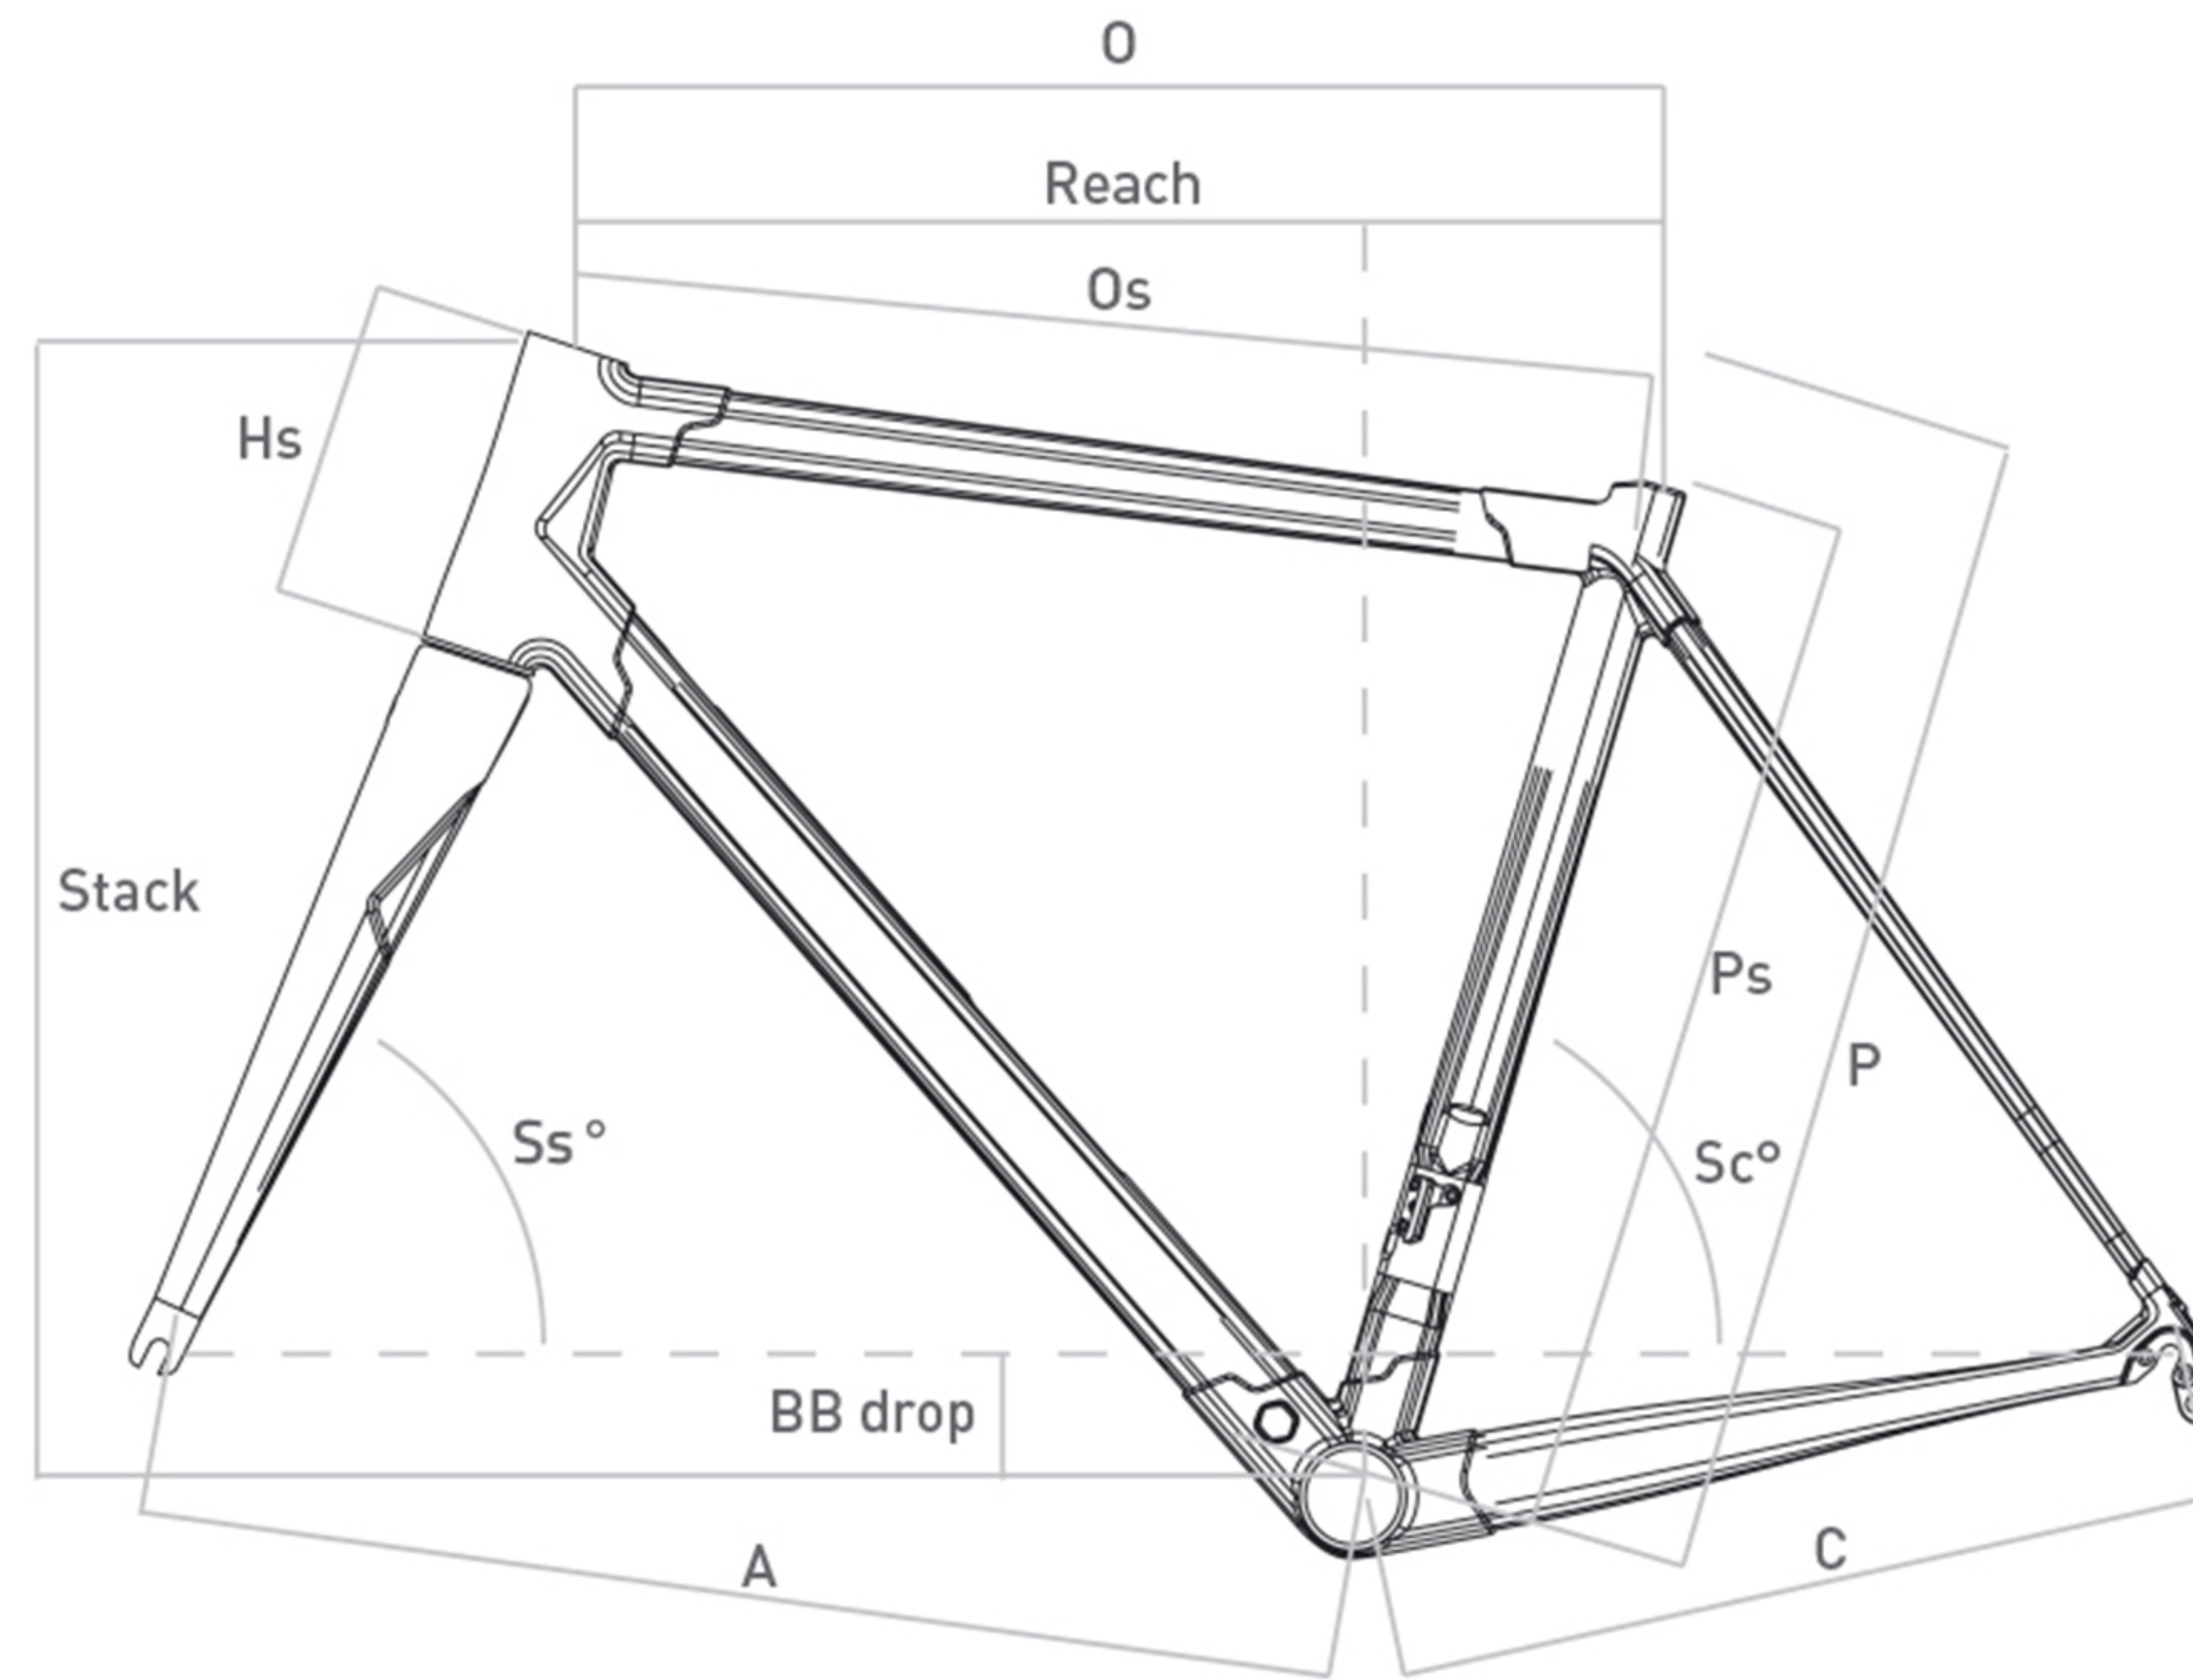

CG4

Sloping

Size	Ps	Os	Fork	rake	Sc	A	C	Hs	Ss	bbdrop	P	O	Stack	Reach
42s	420	494	379	43	75,49	583	405	115	70,8	65	532	510	515	377
45s	450	504	379	43	75,14	586	405	118	71,15	68	540	520	522	381
48s	480	520	379	43	74,58	587	408	122	71,52	69	548	530	528	383
50s	500	528	379	43	74	591	410	141	71,62	70	570	540	548	383
52s	520	538	379	43	73,57	594	410	158	71,92	70	589	550	565	384
54s	540	548	379	43	72,83	596	412	175	72,49	70	610	565	583	385
56s	560	567	379	43	72,75	608	414	182	72,88	70	619	582	591	398
58s	580	580	379	43	72,75	617	414	199	73,12	70	637	594	608	405
60s	600	585	379	43	72,75	626	414	219	73,3	70	657	605	628	410