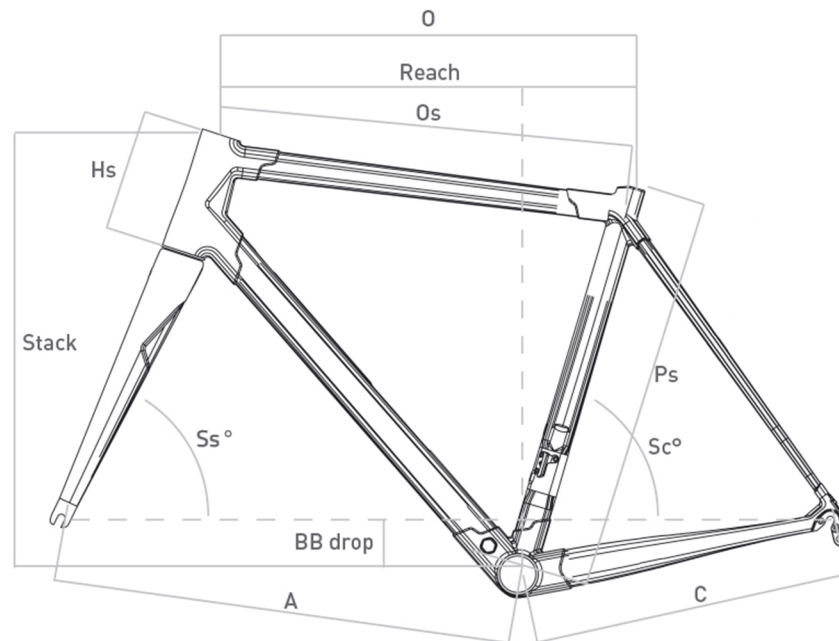

EG4

Performance

Sloping

Size	Ps	Sc°	A	C	Hs	Ss°	bbdrop	O	fork	Stack	Reach
43	430	75,4	572	408	110	70,8	65	500	373	511,5	366,5
46	460	74,7	576	408	122	71,3	68	515	373	528	371,2
49	490	74	584	408	140	71,6	69	532	373	546,9	375,1
52	520	73,5	595	410	158	71,8	70	550	373	565,1	382,9
55	550	72,8	600	413	179	72,5	70	568	373	587,8	386,2
58	580	72,7	610	413	200	73,1	70	586	373	610,2	396,2