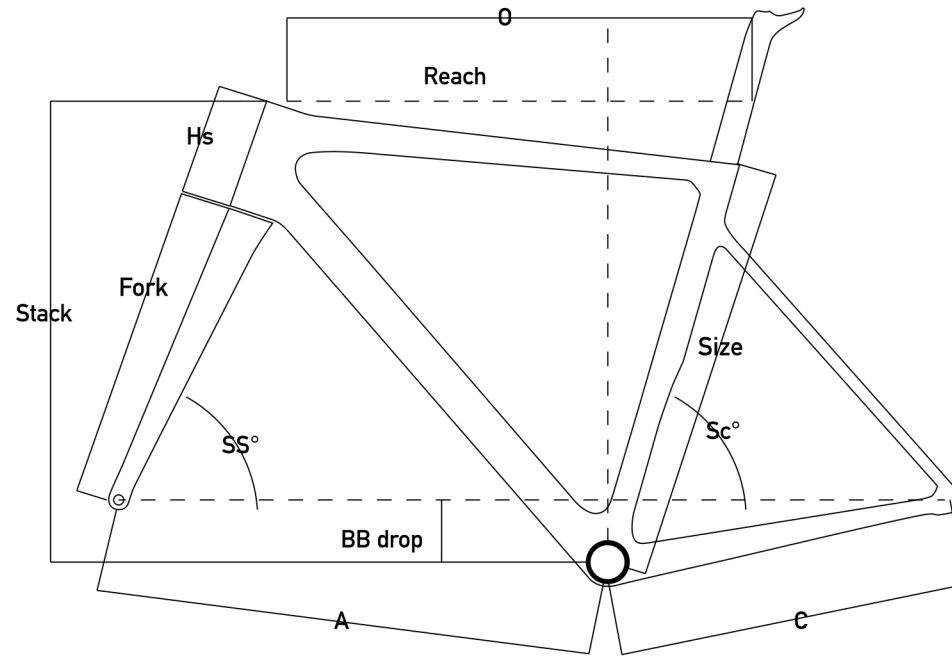

G3-X

Sloping

Size	fork	Sc°	A	C	Hs	Ss°	bbdrop	O	Stack	Reach
46s	409	75,00	588	430	102	70,8	70	513	535	371
49s	409	74,00	602	430	122	71,5	70	539	554	380
52s	409	73,50	614	430	140	71,5	70	560	573	390
55s	409	73,20	629	430	159	71,6	70	578	591	400
58s	409	73,00	637	430	167	71,9	70	593	600	410