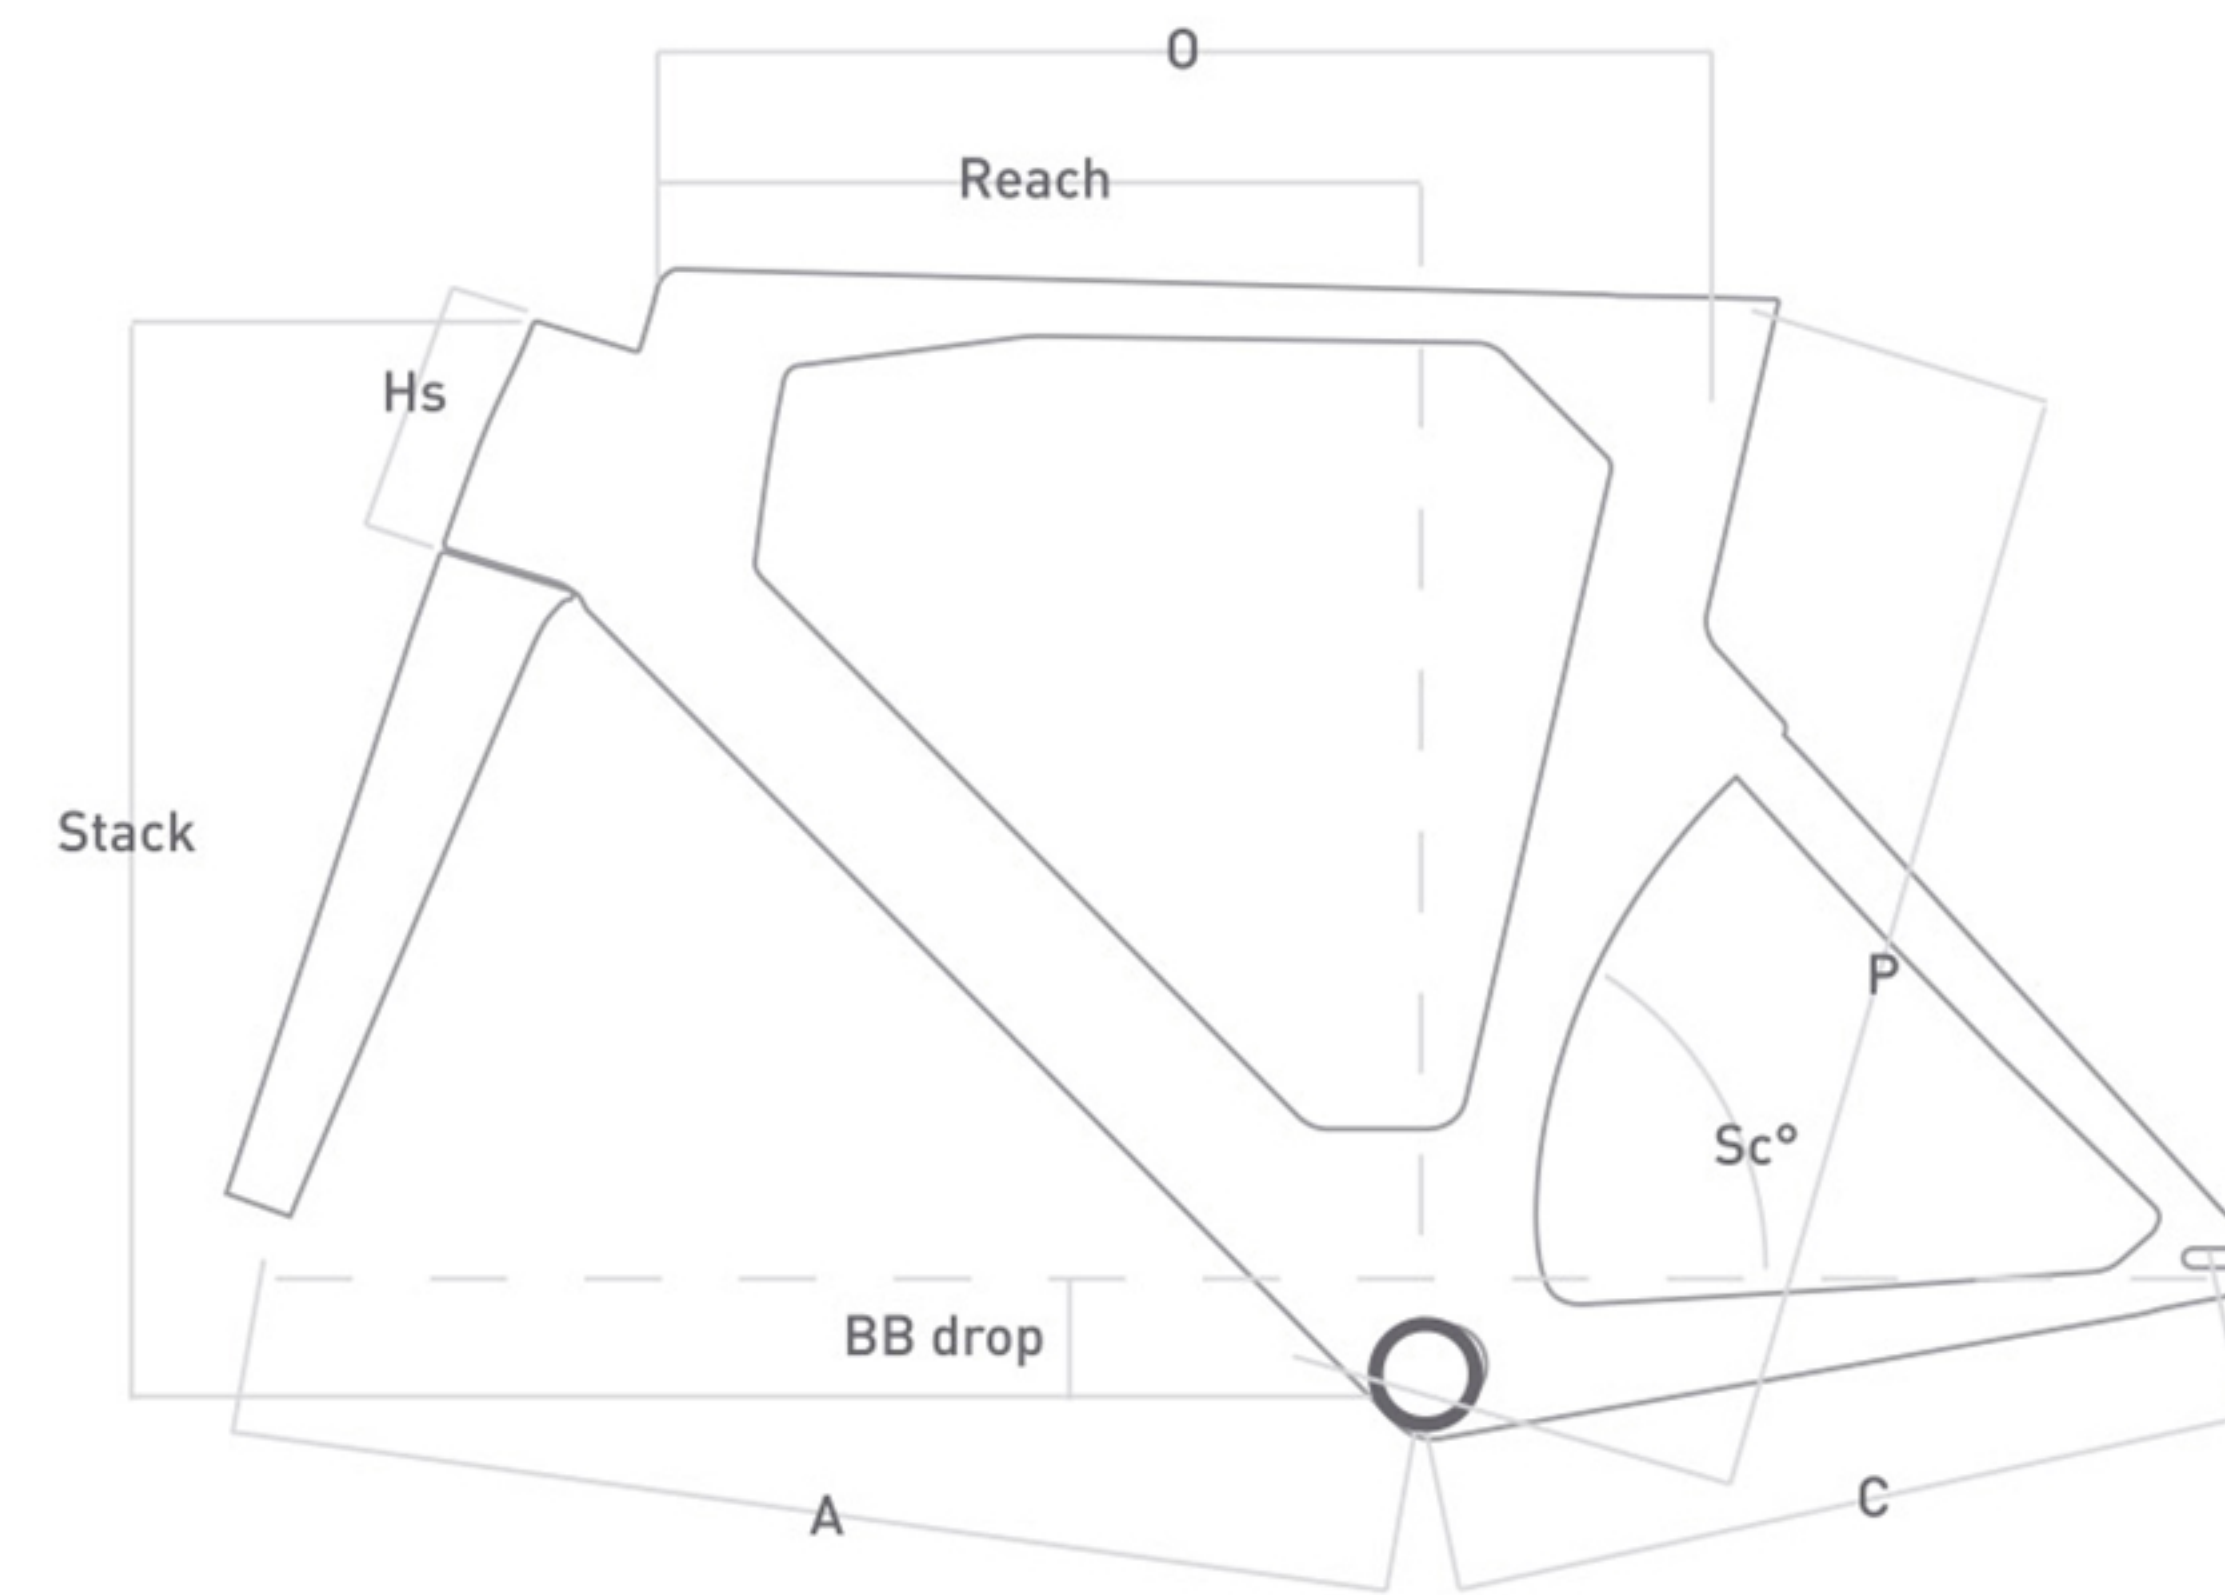

K.one

Sloping

K.ONE TRACK

SIZE	P	Sc	A	C	Hs	Ss	bbdrop	O	stack	reach
S	471	77	569	390	79,2	73	55	502	485	390
M	510	77	594	390	95	73	55	525	500	410
L	570	77	632	390	126	73	55	562	530	440

K.ONE TIME TRIAL

SIZE	P	Sc	A	C	Hs	Ss	bbdrop	O	stack	reach
XS	466	77	561	410	63,5	73	70	495	485	385
S	500	77	586	410	79	73	70	520	500	405
M	536	77	608	410	105	73	70	541	524	420
L	576	77	634	410	127	73	70	566	549	440