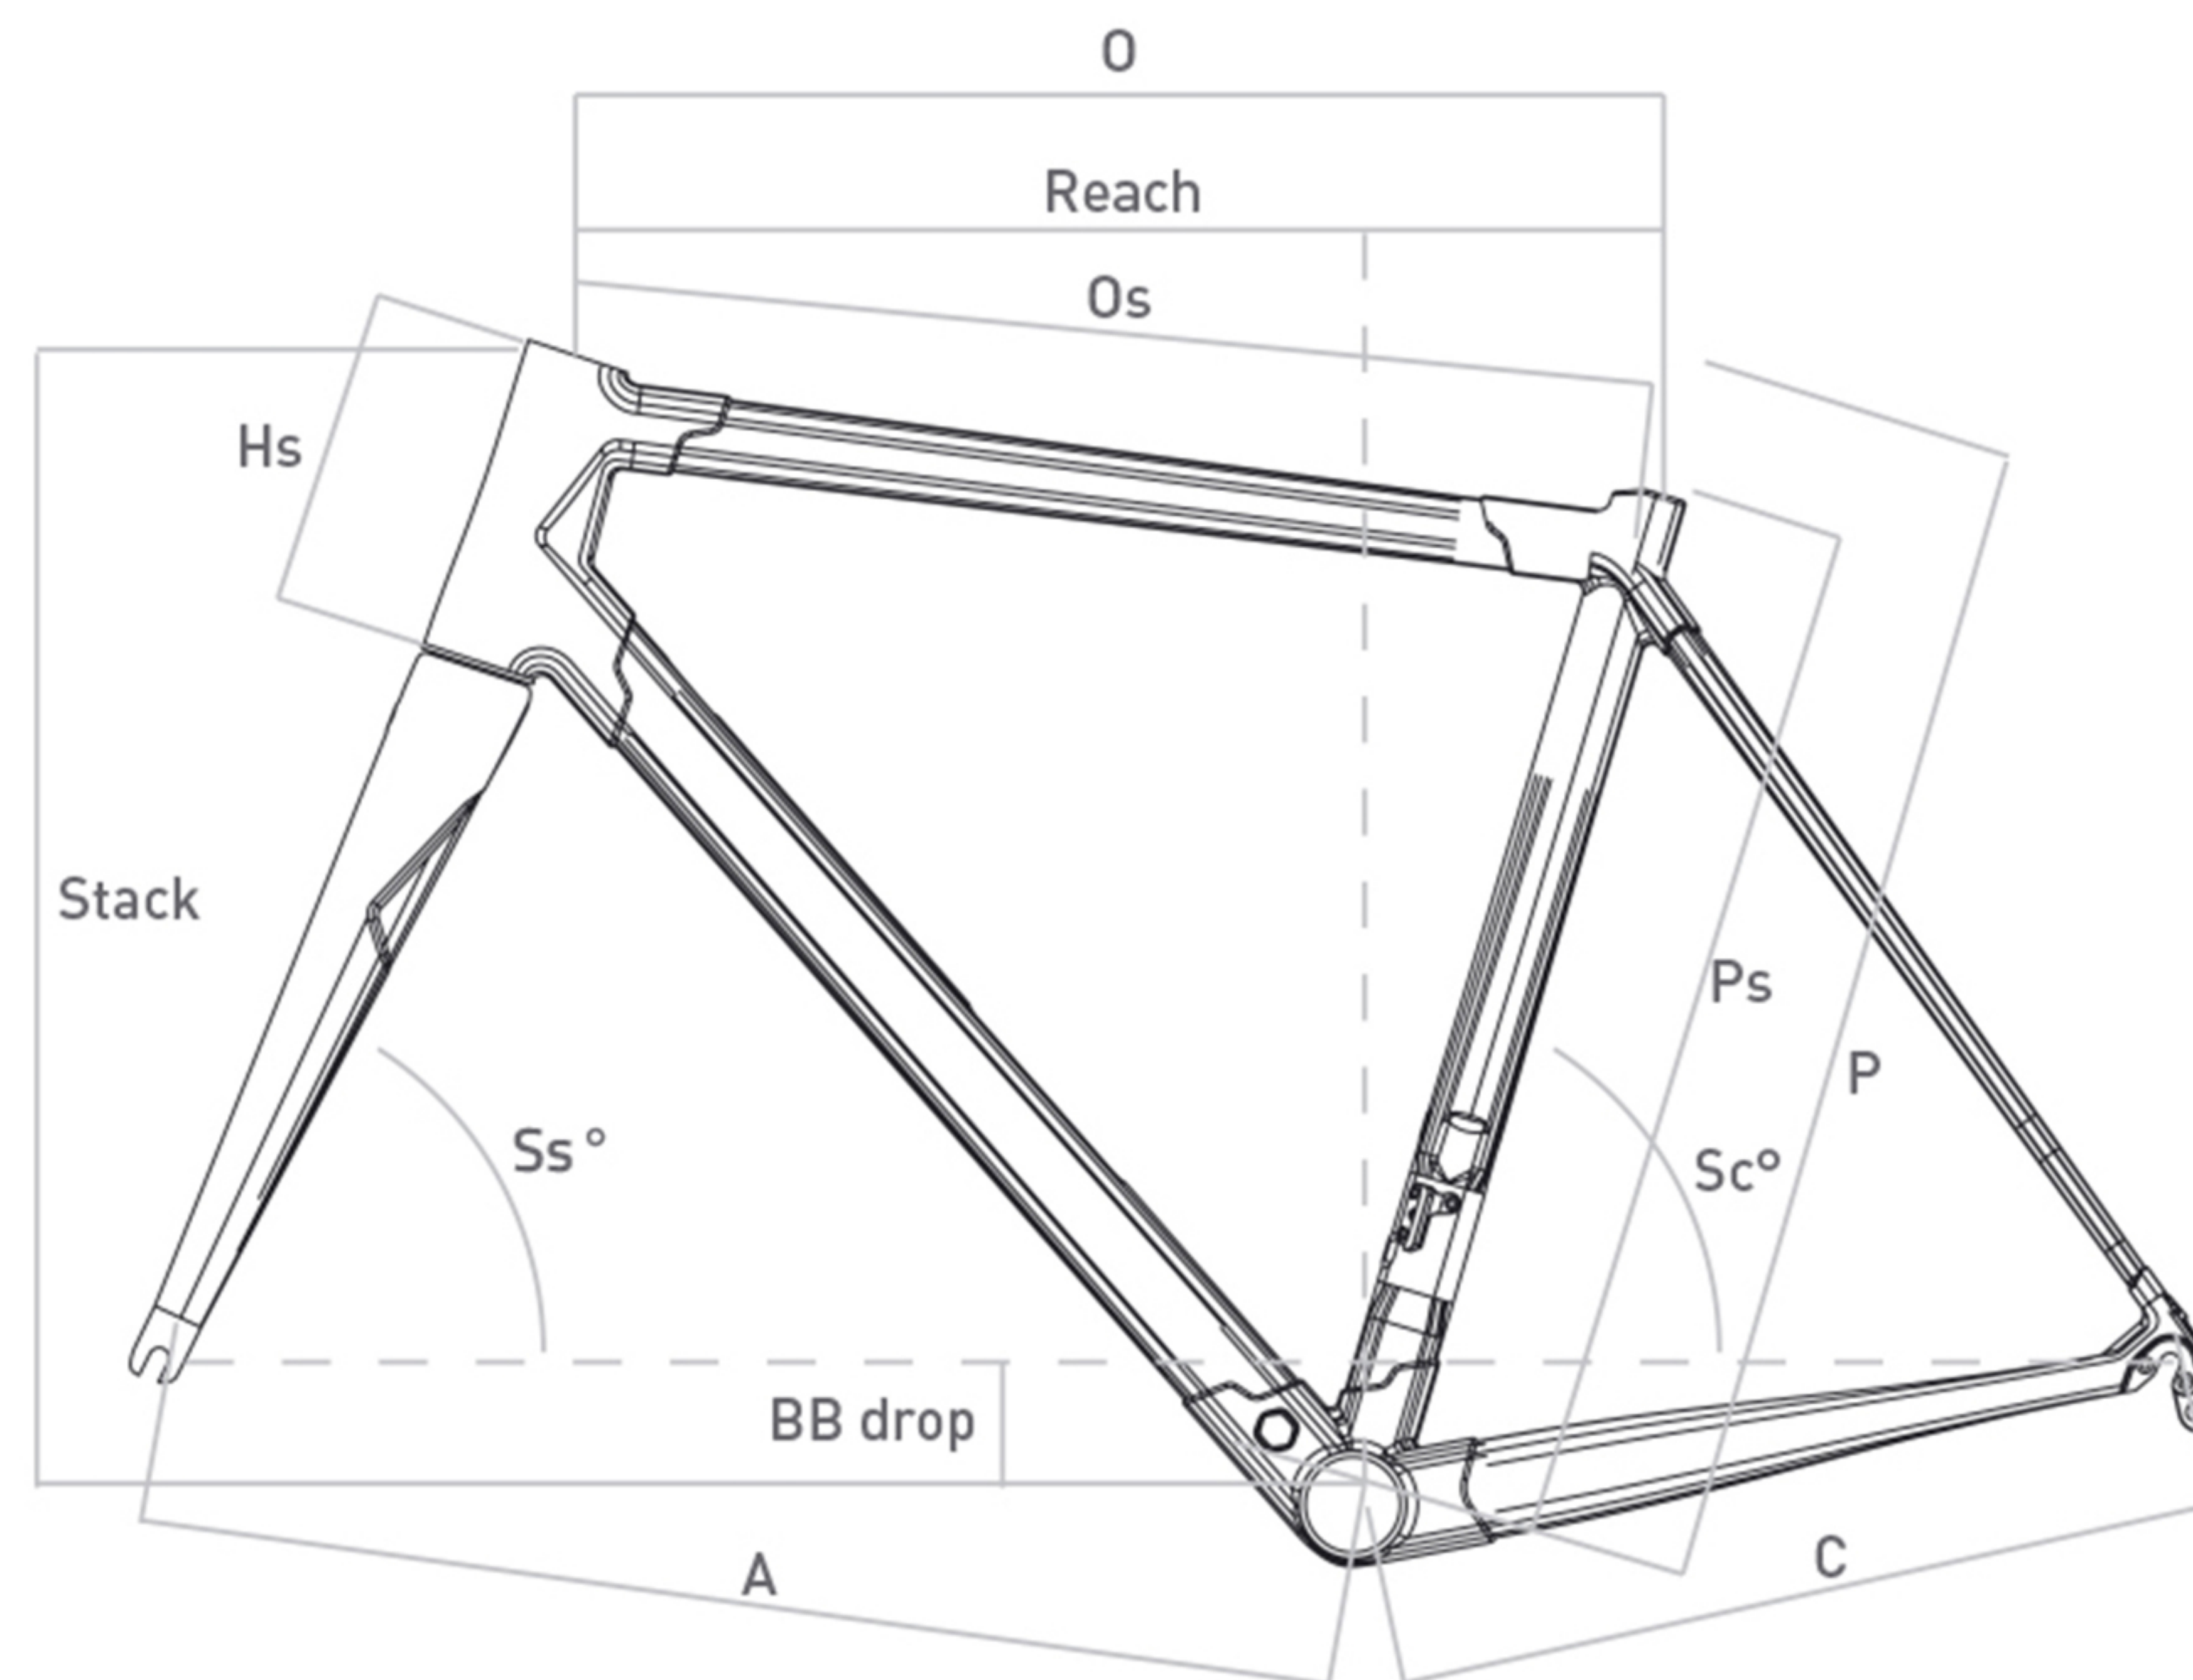

EG4

Performance

Sloping

Size	Ps	Sc°	A	C	Hs	Ss°	bbdrop	P	O	fork	Stack	Reach
43	430	75,4	575	405	116	70,8	65	527	504	370	510	371
46	460	74,7	584	405	132	71,3	68	550	523	370	530	378
49	490	74	594	405	151	71,6	69	572	543	370	550	385
52	520	73,5	605	407	170	71,9	70	595	561	370	570	392
55	550	72,8	611	410	188	72,5	70	617	581	370	590	399
58	580	72,7	619	413	207	73,1	70	639	596	370	610	406