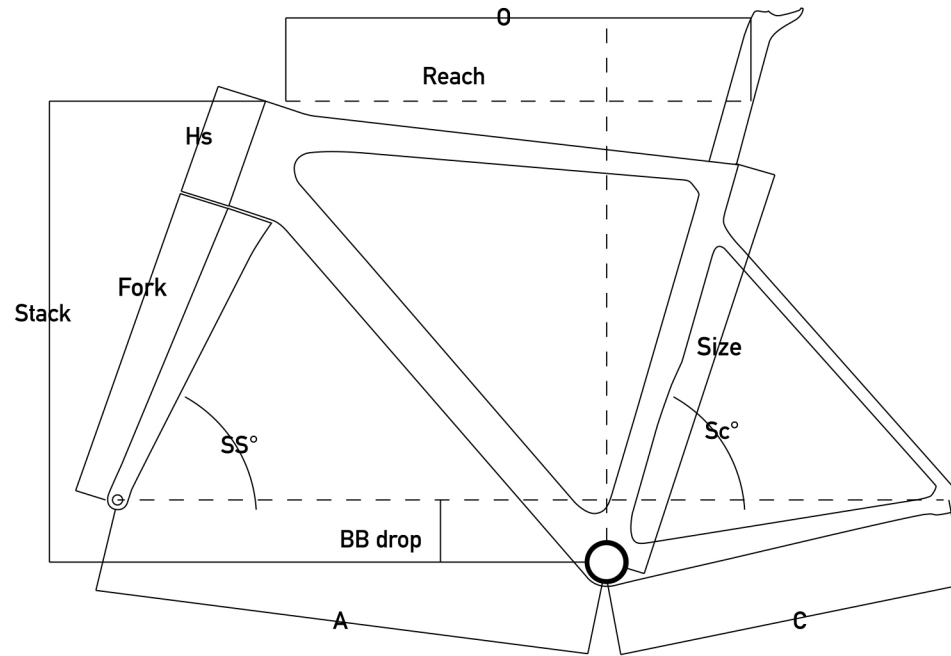

V3

Sloping

Size	fork	Sc°	A	C	Hs	Ss°	bbdrop	O	Stack	Reach
42s	374	75,50	580	408	113	70,6	67	501	514	368
45s	374	75,00	580	408	114	71	70	514	520	375
48s	374	74,50	581	408	117	71,5	71	526	525	380
50s	374	74,00	588	410	132	71,6	72	537	542	382
52s	374	73,57	593	410	151	71,9	72	549	560	384
54s	374	73,10	599	414	168	72,5	72	565	578	390
56s	374	73,00	607	414	175	72,9	72	579	586	400
58s	374	73,00	619	414	193	73,1	72	593	604	408