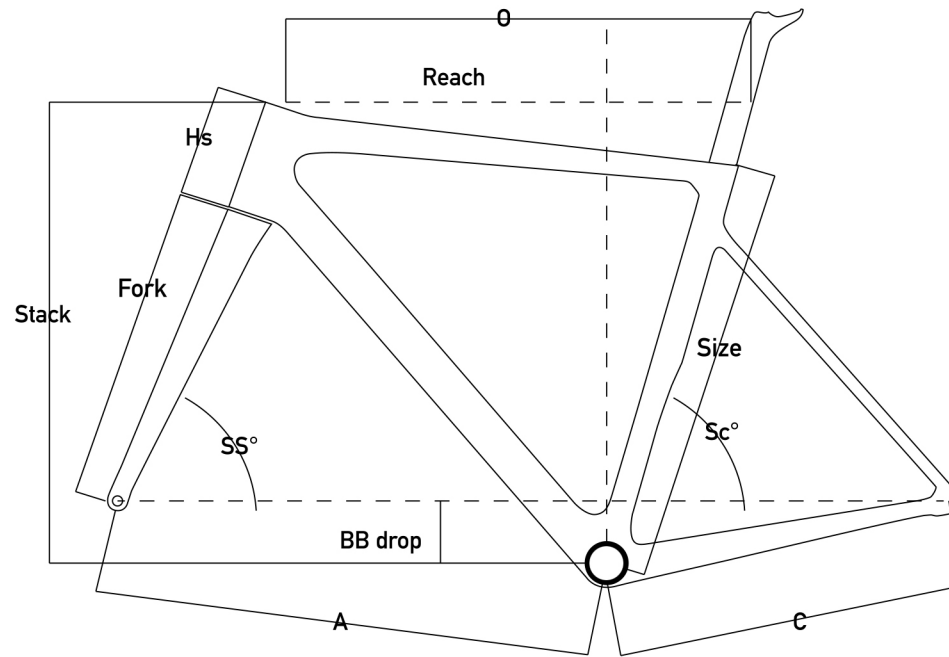

V3R^s

Sloping

Size	fork	Sc°	A	C	Hs	Ss°	bbdrop	O	Stack	Reach
42s	374	75,50	580	408	113	70,6	67	501	514	368
45s	374	75,00	580	408	114	71	70	514	520	375
48s	374	74,50	581	408	117	71,5	71	526	525	380
50s	374	74,00	588	410	132	71,6	72	537	542	382
52s	374	73,57	593	410	151	71,9	72	549	560	384
54s	374	73,10	599	414	168	72,5	72	565	578	390
56s	374	73,00	607	414	175	72,9	72	579	586	400
58s	374	73,00	619	414	193	73,1	72	593	604	408